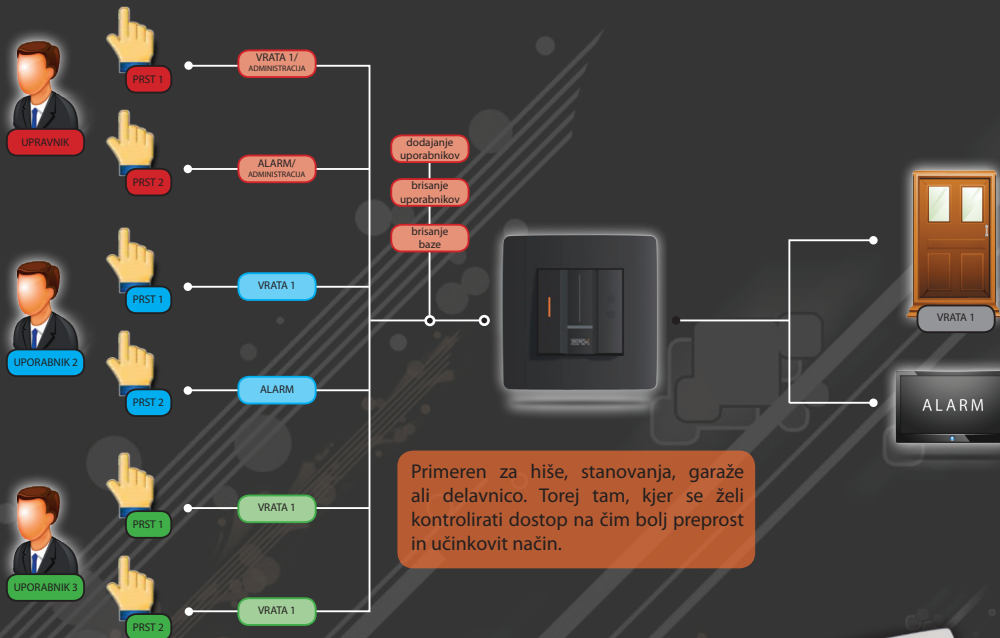

ARX MANAGER je namenjen zahtevnejšim uporabnikom, ki želijo več kontrole pri vstopanju v hišo ali poslovne prostore. Omogoča dodajanje in brisanje uporabnikov, ki jim določa časovne omejitve vstopa in omejitve ali odobritev posameznih vstopnih točk. Je prva biometrična kontrola pristopa na tržišču, ki jo upravljate z izbrano Bluetooth napravo.

	ARX ONE	ARX MANAGER
Termalni senzor zadnje generacije, ločljivost 500 dpi in visoka hitrost identifikacije (≤ 1,2 s)	✓	✓
Visok nivo zaščite podatkov – 256-bitna enkripcija	✓	✓
Odtisi ostanejo v bazi tudi v primeru prekinjenega napajanja	✓	✓
Možnost priklopa treh čitalnikov na eno relejno enoto	✓	✓
Možnost montaže čitalnika v podometno ali nadometno dozo	✓	✓
Možnost montaže v nadometno dozo IP55	✓	✓
Montaža relejne enote na DIN letev v elektro omarici	✓	✓
Bluetooth povezava	✗	✓
Kontrola prihodov uporabnikov in kopiranje baze odtisov	✗	✓
Časovna nastavitve za posamezni rele	✓	✓
Število relejnih izhodov	2	3
Kapaciteta prstnih odtisov	1000	1000
Število administratorjev	3	neomejeno
Maksimalna dolžina povezave med čitalcem in relejno enoto	400 m	400 m

ARX Manager Biometric Security

Biometrična kontrola pristopa za podjetja

ARX One Biometric Security

Primeren za hiše, stanovanja, garaže ali delavnico. Torej tam, kjer se želi kontrolirati dostop na čim bolj preprost in učinkovit način.

Varen in udoben vstop v stanovanje, hišo, garažo ali poslovni prostor s pomočjo prstnega odtisa vam omogoča inovativen izdelek, ki se imenuje **biometrični čitalnik ARX ONE**. Čitalnik temelji na dovršeni tehnologiji prepoznavanja prstnih odtisov, kar pomeni, da ga lahko uporabljajo celo otroci, starejši in ljudje s poškodovanimi prstnimi odtisi.