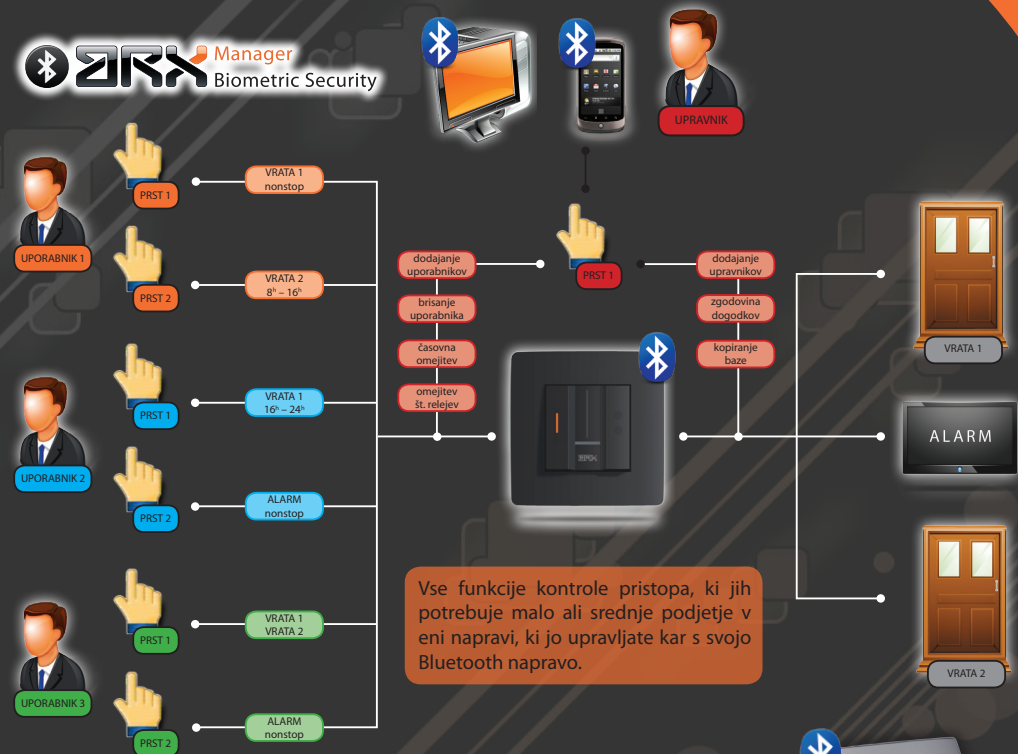

ARX Manager Biometric Security

Vse funkcije kontrole pristopa, ki jih potrebuje malo ali srednje podjetje v eni napravi, ki jo upravljate kar s svojo Bluetooth napravo.

Biometrični čitalnik ARX MANAGER lahko upravljate kar z vašim mobilnim telefonom. Gre za prvi biometrični čitalnik na tržišču, ki združuje uporabnost biometrije in mobilnega telefona. Pri tem so na voljo trije relejni izhodi za odpiranje vrat ali vkapljanje drugih naprav. Dva ali tri čitalnike lahko tudi povežemo med seboj v sistem, kar omogoča centralno krmiljenje vhodov tudi v večjih stavbah.

Vnesemo lahko do 1000 prstnih odtisov, ki jim je mogoče določiti časovno omejitev delovanja. Posebna funkcija "obiskovalec" omogoča, da se prstni odtis po določenem času avtomatično izbriše iz sistema. Naprava omogoča celo izpis zgodovine dogodkov in nam tako omogoča nadzor nad vstopi v prostor in ostalimi dogodki v napravi.

ARX MANAGER lahko upravljamo tudi s pomočjo računalnika, ki ima Bluetooth povezavo. Uporaba je preprosta, saj so ukazi podobni kot v ostalih aplikacijah telefona.